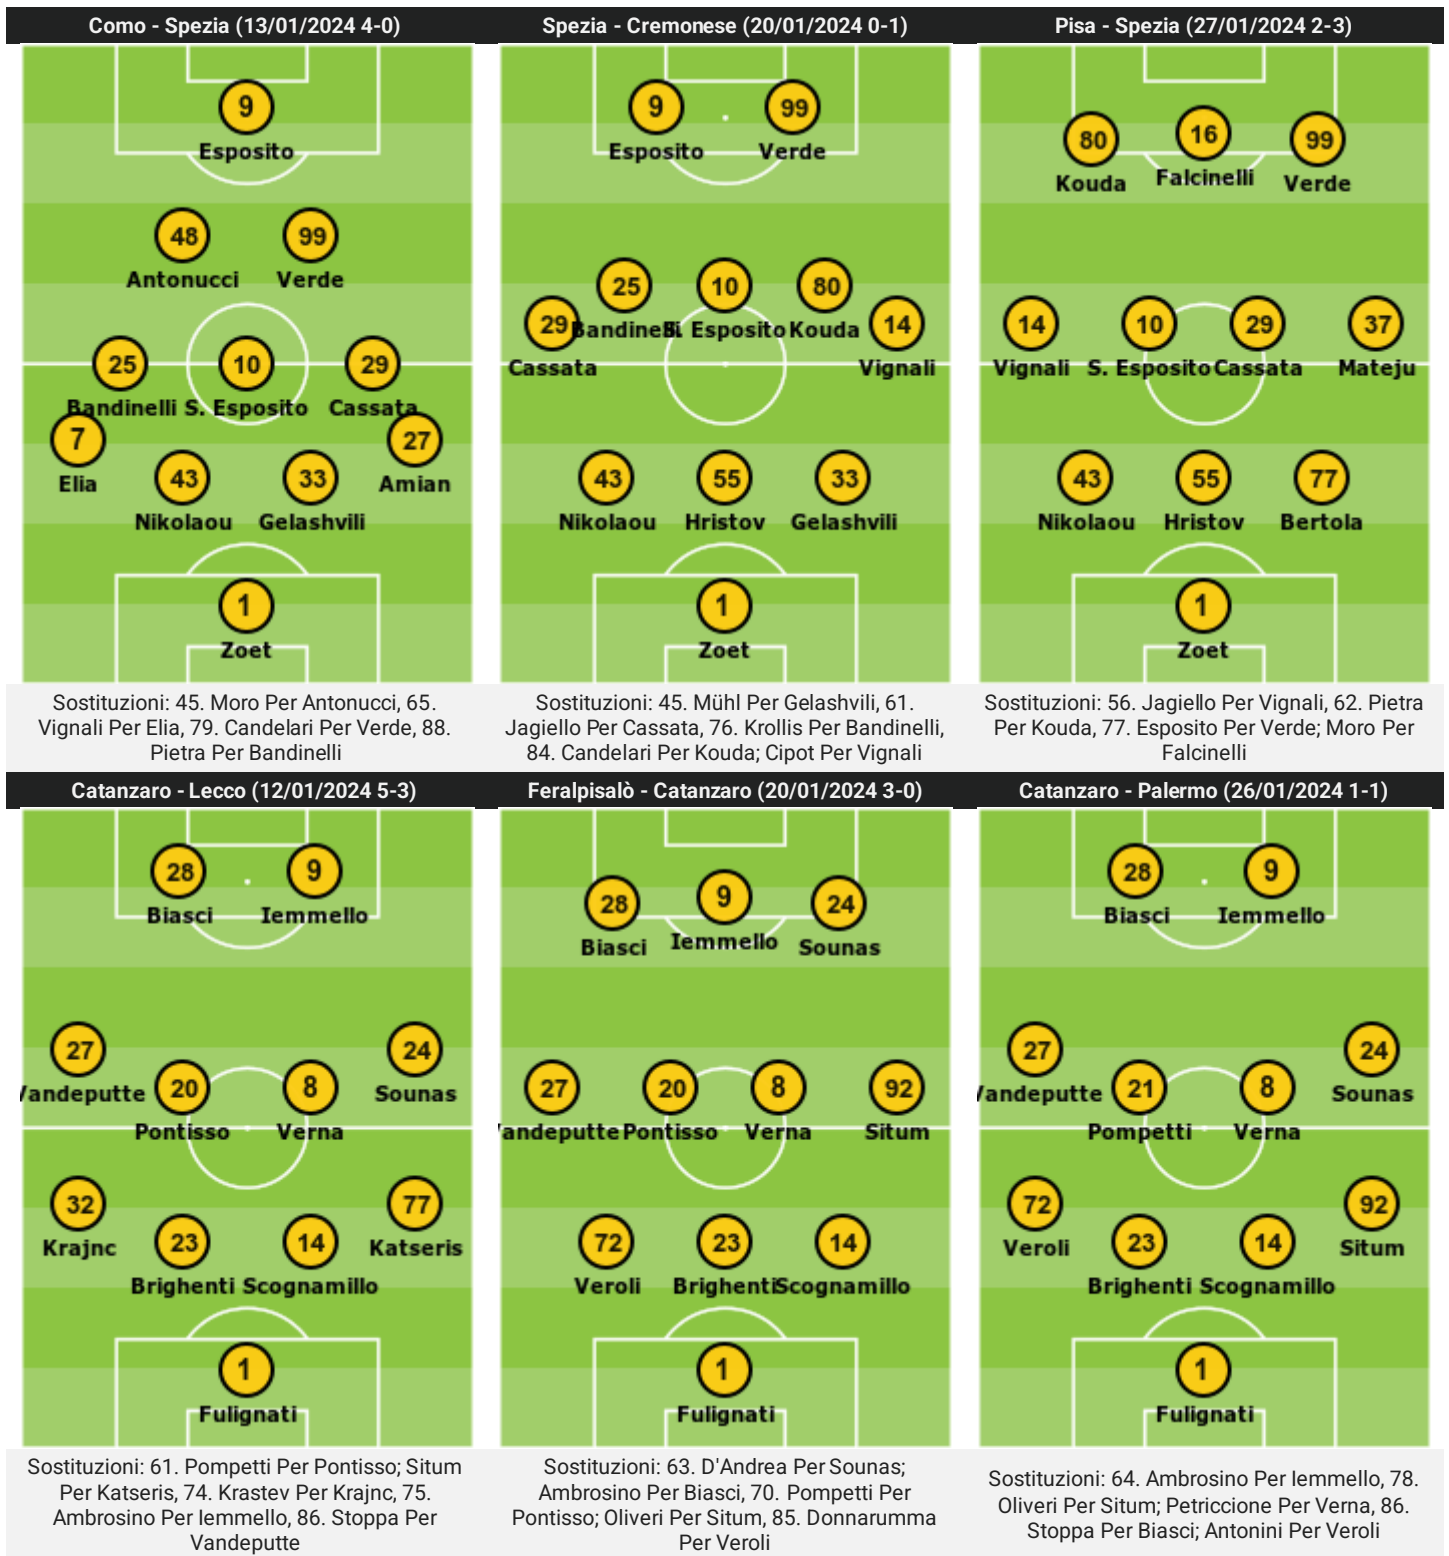

13. Ultime tre partite

14. Gol segnati - Quando

Quando i gol sono stati segnati	0-15	16-30	31-45	46-60	61-75	76-90	Totale
Spezia	1	4	6	0	3	5	19
Catanzaro	4	5	7	9	3	6	34

15. Gol subiti - Quando

Quando i gol sono stati subiti	0-15	16-30	31-45	46-60	61-75	76-90	Totale
Spezia	3	3	4	9	6	9	34
Catanzaro	4	7	5	7	1	7	31

16. Gol segnati - Come

Come i gol sono stati segnati	Testa	Di sinistro	Di destro	Altro	Autogol	Totale
Spezia	4	6	8	0	1	19
Catanzaro	5	11	15	0	3	34

17. Gol subiti - Come

Come i gol sono stati subiti	Testa	Di sinistro	Di destro	Altro	Autogol	Totale
Spezia	7	11	14	0	2	34
Catanzaro	7	6	18	0	0	31

18. Gol segnati - Dove

Da dove i gol sono stati segnati	Dentro l'area	Fuori area	Su calcio di punizione diretto	Rigore	Totale
Spezia	14	2	0	3	19
Catanzaro	27	5	0	2	34

19. Gol subiti - Dove

Da dove i gol sono stati subiti	Dentro l'area	Fuori area	Su calcio di punizione diretto	Rigore	Totale
Spezia	27	2	1	4	34
Catanzaro	22	4	0	5	31