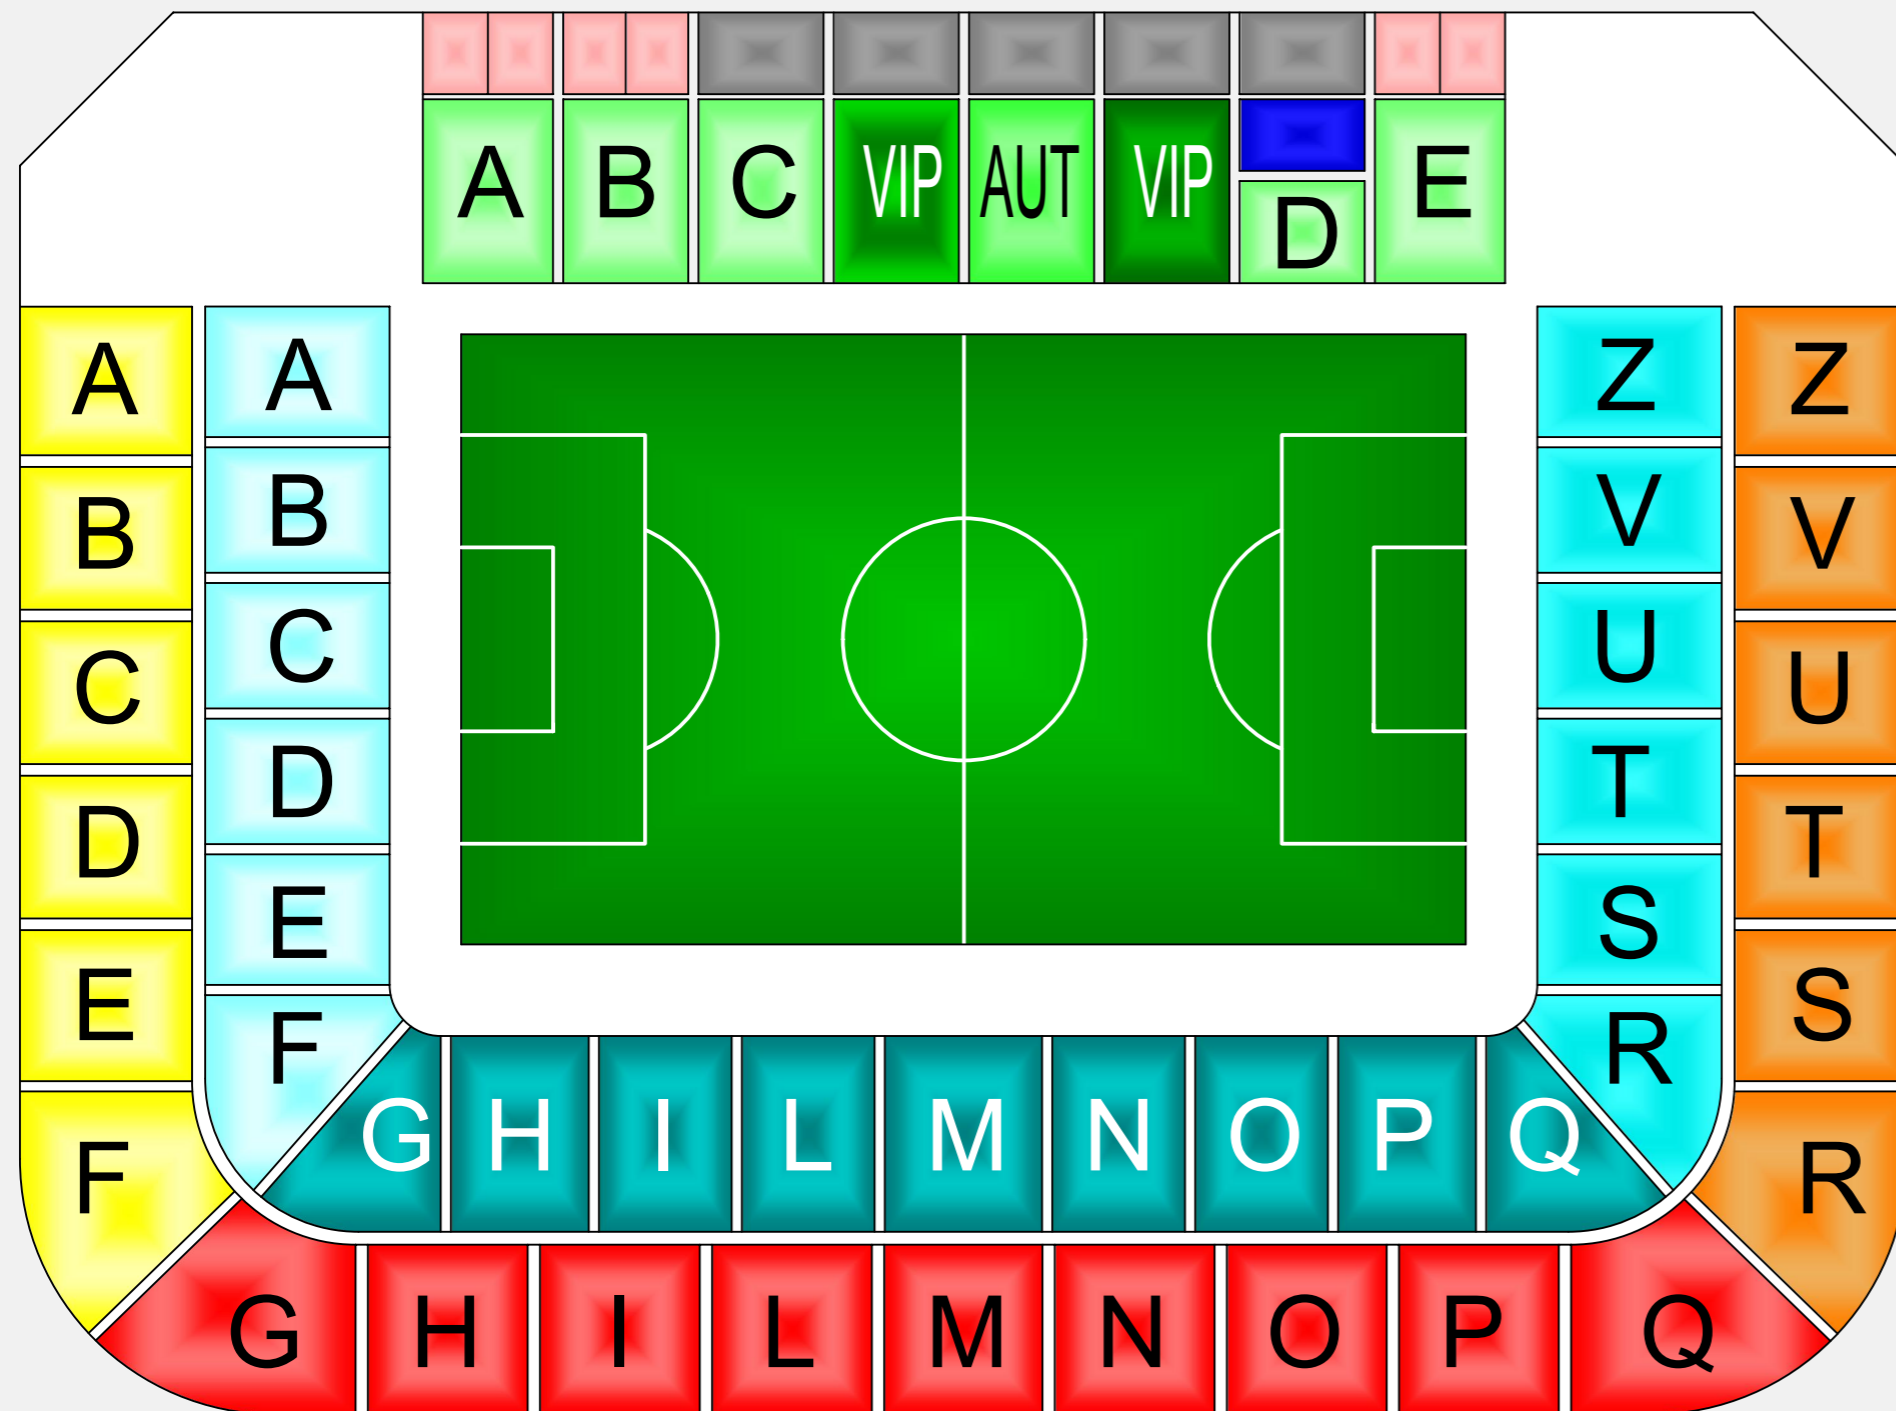

# STADIO COMUNALE DINO MANUZZI

## LEGENDA

-  Settore non vendibile
-  Tribuna
-  Tribuna VIP PARI
-  Tribuna VIP DISPARI
-  SKY BOX
-  Tribuna Stampa
-  Curva Mare Superiore
-  Curva Mare Inferiore
-  Distinti Superiori
-  Distinti Inferiori
-  Curva Ospiti Superiore
-  Curva Ospiti Inferiore